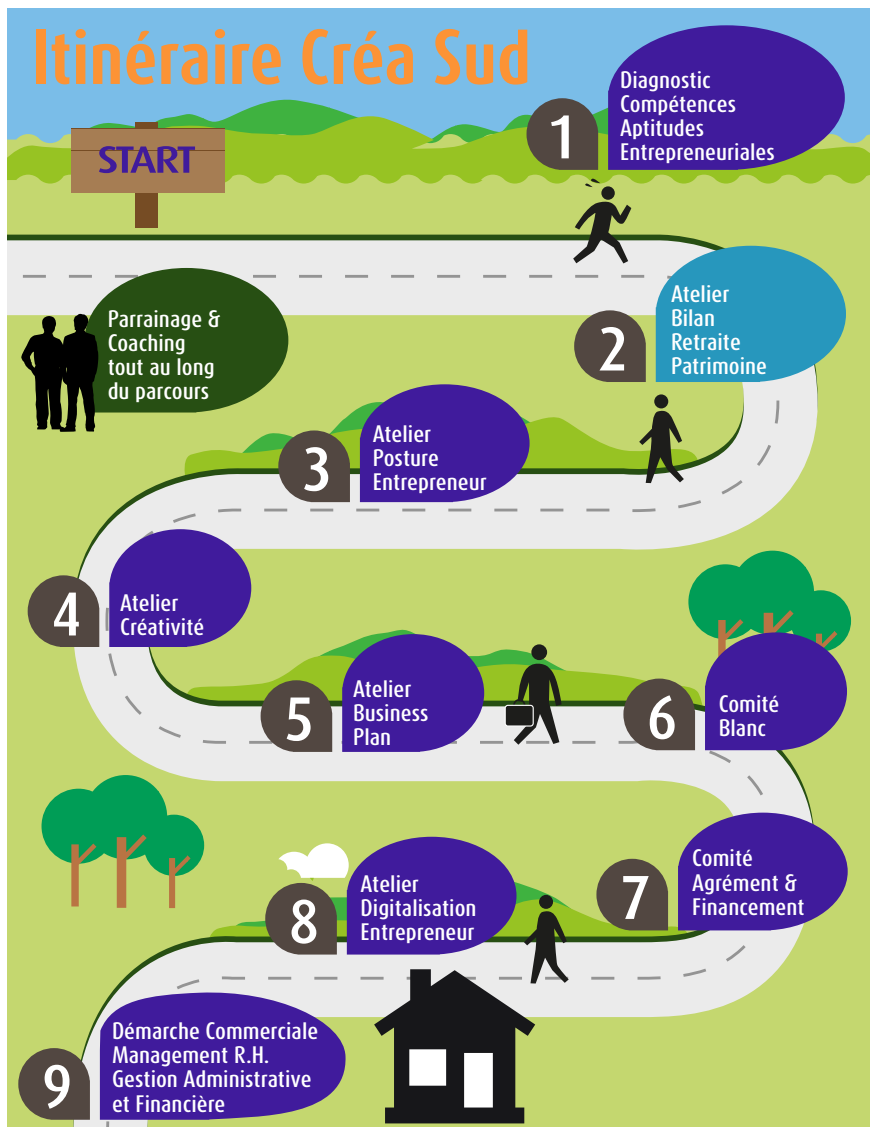

Itinéraire Créa Sud

Un accompagnement adapté à vos besoins personnels

Comment me faire accompagner pour réussir mon projet ?

Comment me préparer à l'entrepreneuriat ?

Le dispositif d'accompagnement «Itinéraire Créa Sud»
mis en place en partenariat
avec LA PROVINCE SUD et AG2R LA MONDIALE
vous prépare à l'aventure entrepreneuriale

- ▶ Opérer un diagnostic de vos compétences et de vos aptitudes à entreprendre
- ▶ Faire un bilan de vos droits à la retraite et de votre patrimoine
- ▶ Travailler sur votre posture d'entrepreneur
- ▶ Utiliser des techniques créatives pour trouver une idée de projet ou renforcer votre concept
- ▶ Monter votre propre Business Plan
- ▶ Être coaché et accompagné tout au long du parcours