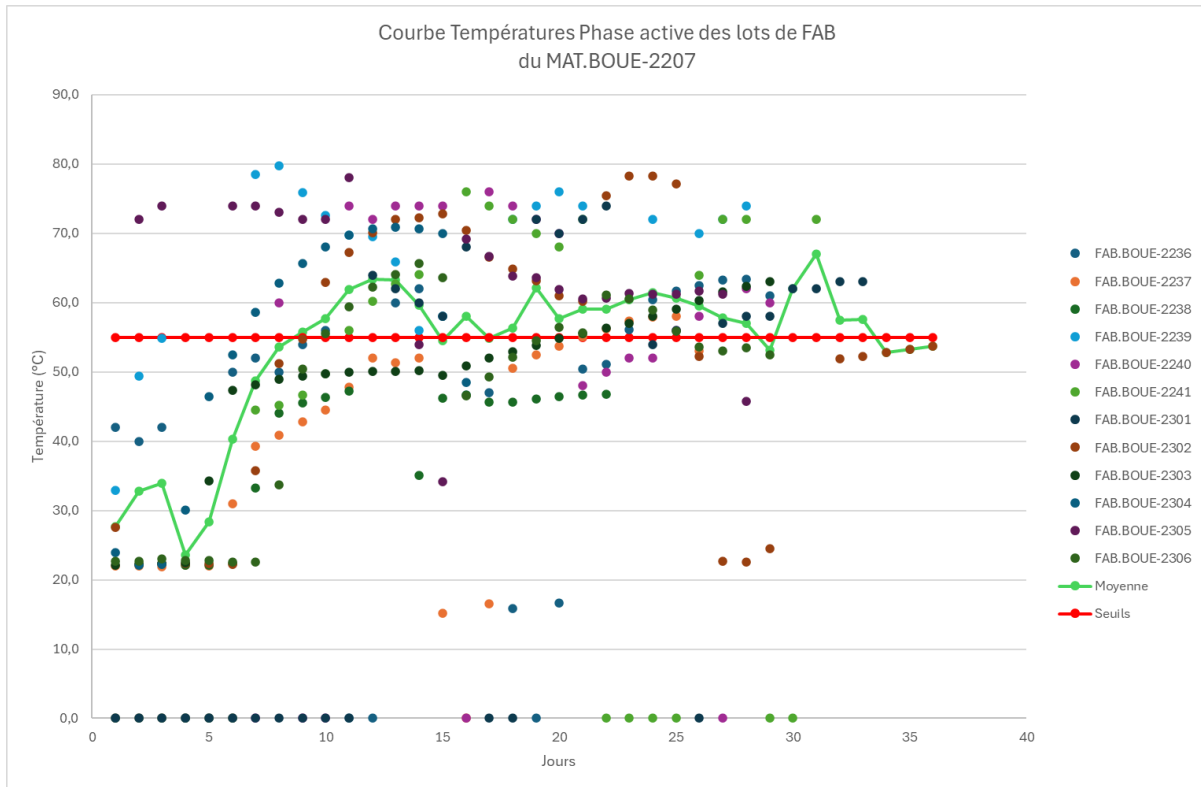

FICHE DE SUIVI DU LOT PRODUIT

LOT : PDT.BOUE-2204

NATURE : BOUES/DV

1. TRACABILITE :

2. SUIVI TEMPERATURE :

3. QUALITE :

Date de prélèvement : 31/03/23

Laboratoire d'analyse : AUREA + AGROCONTROL

Catégorie : CATEGORIE B

4. BILAN MATIERE :

Quantité de boues pesée : 1145,11 T

Quantité de DV estimée : 1145,11 T

Quantité de produit sortie : 521,48 T