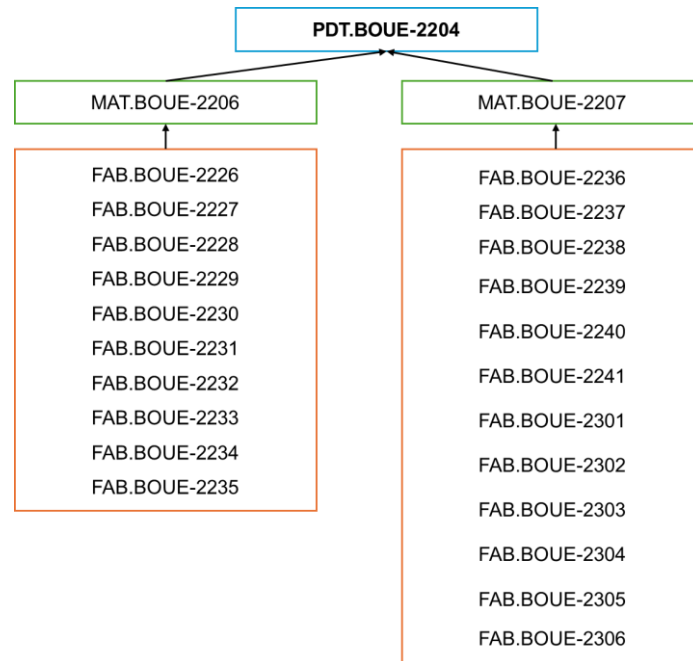

FICHE DE SUIVI DU LOT PRODUIT

LOT : PDT.BOUE-2204

NATURE : BOUES/DV

1. TRACABILITE :

2. SUIVI TEMPERATURE :

3. QUALITE :

Date de prélèvement : 31/03/23

Laboratoire d'analyse : AUREA + AGROCONTROL

Catégorie : CATEGORIE B

4. BILAN MATIERE :

Quantité de boues pesée : 1145,11 T

Quantité de DV estimée : 1145,11 T

Quantité de produit sortie : 521,48 T