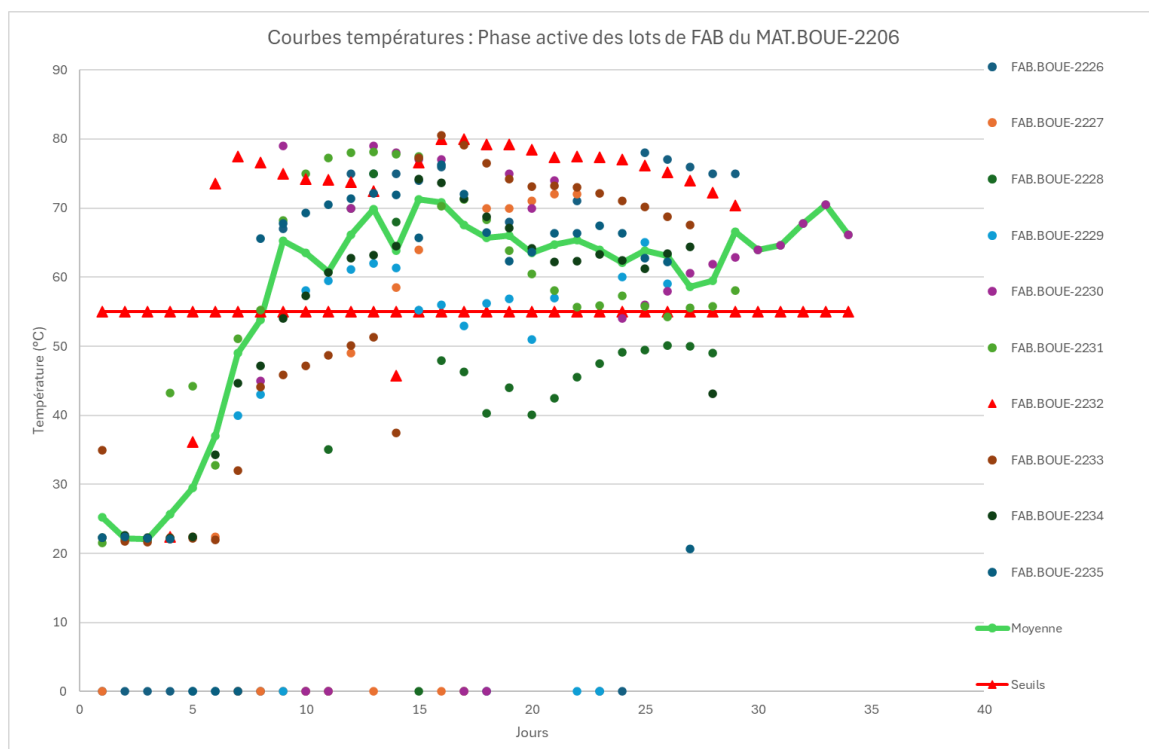

FICHE DE SUIVI DU LOT PRODUIT

LOT : PDT.BOUE-2204

NATURE : BOUES/DV

1. TRACABILITE :

2. SUIVI TEMPERATURE :

3. QUALITE :

Date de prélèvement : 31/03/23

Laboratoire d'analyse : AUREA + AGROCONTROL

Catégorie : CATEGORIE B

4. BILAN MATIERE :

Quantité de boues pesée : 1145,11 T

Quantité de DV estimée : 1145,11 T

Quantité de produit sortie : 521,48 T