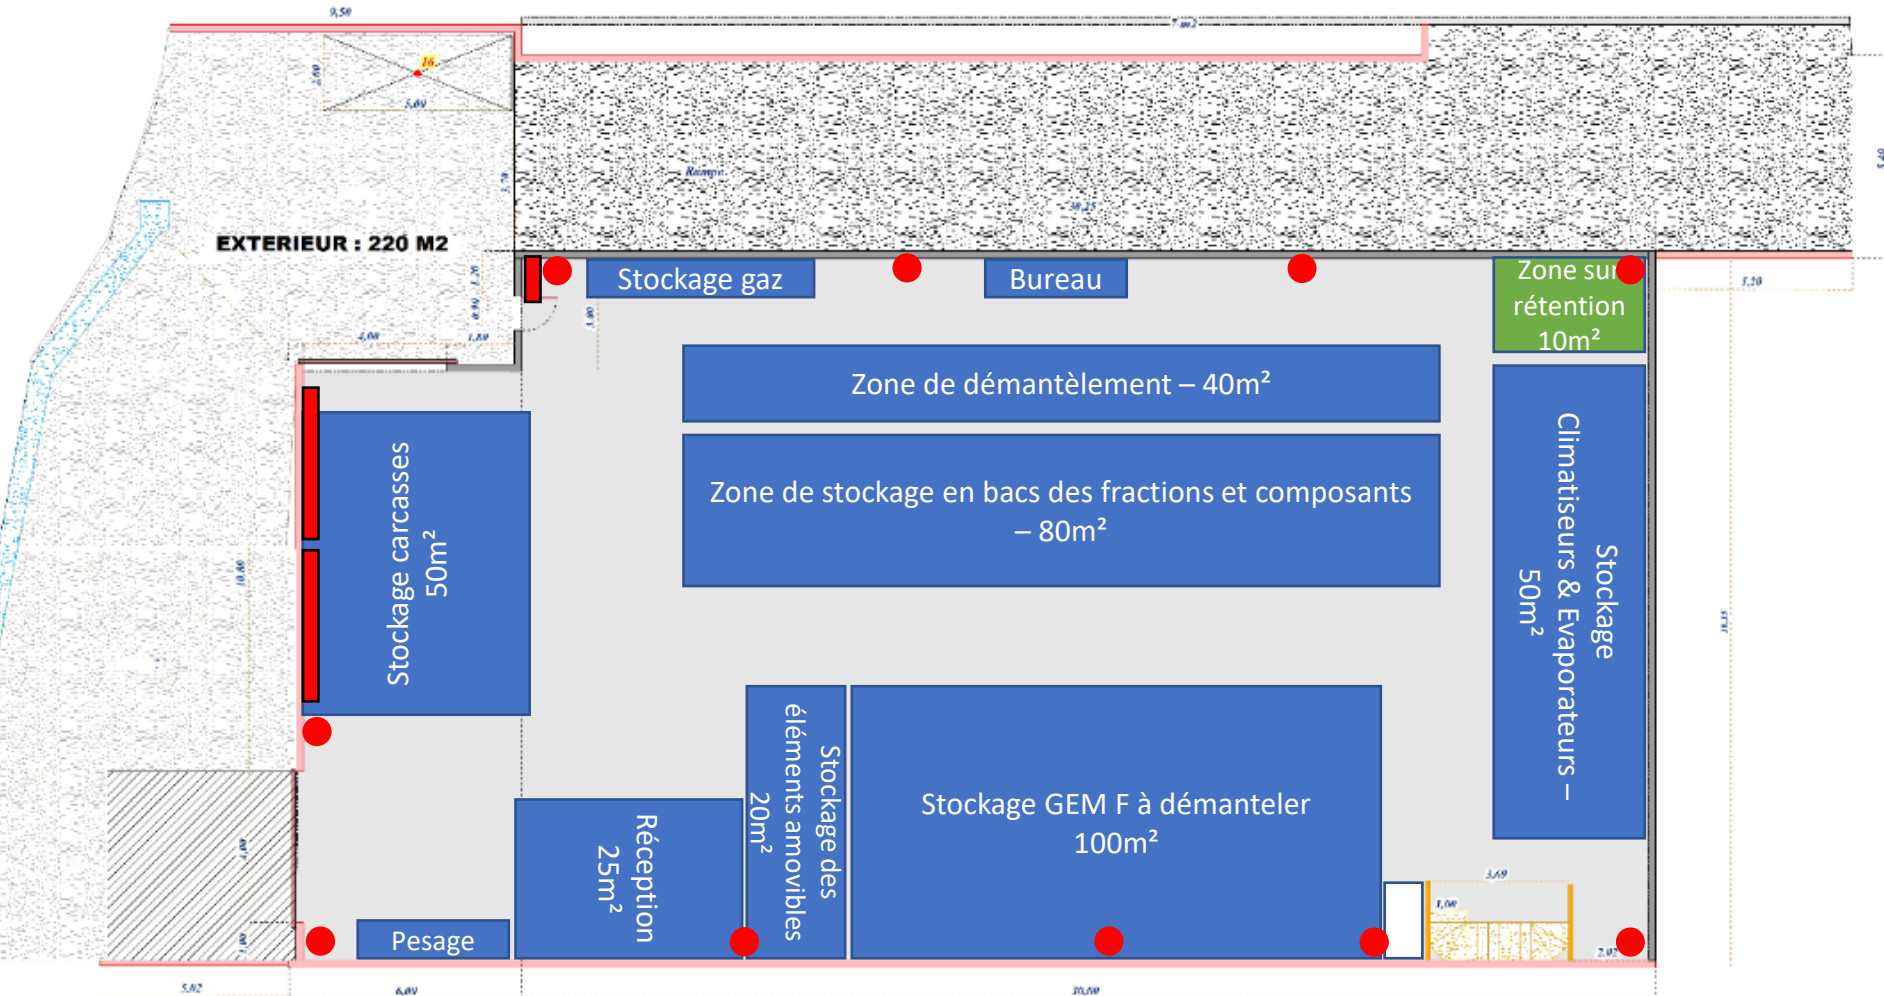

Doc 7 - Plan de situation du dock RECY'GEM SARL

Echelle 1:200

Légende

-  Zones de travail et de stockage
-  Zone sur bacs de rétention
-  Sanitaires

Moyens de lutte contre l'incendie :

-  Extincteurs
-  Barrière passive amovible