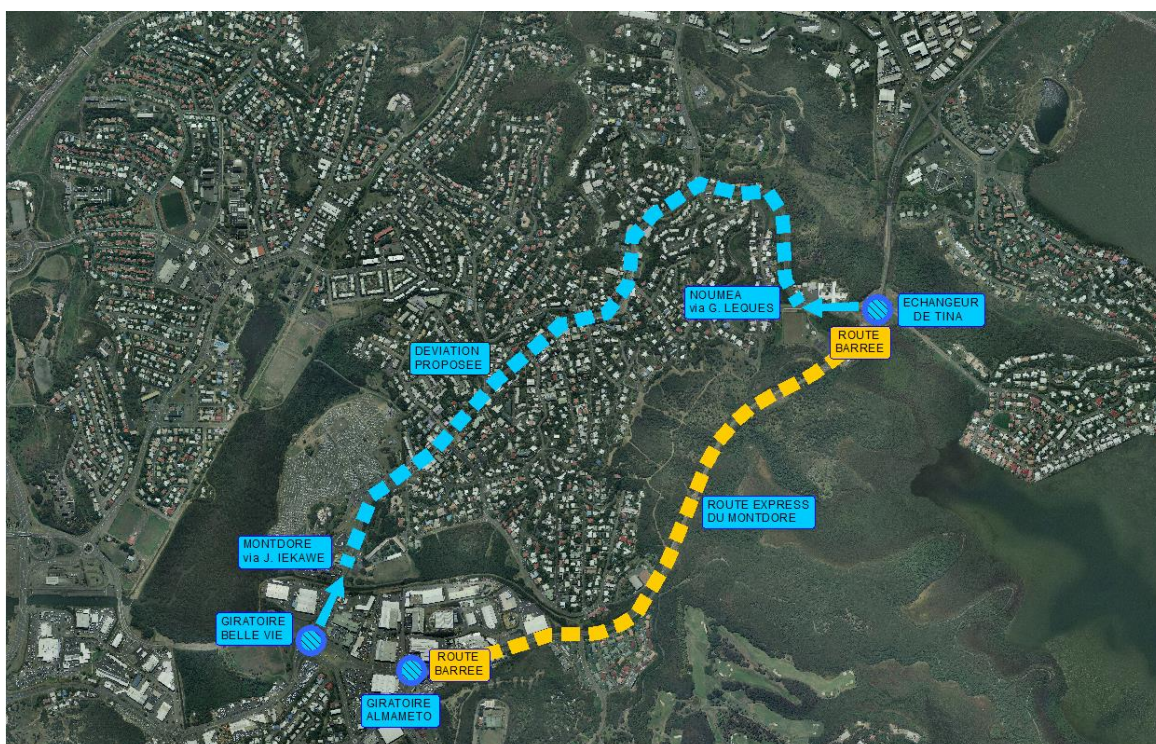

Coupure de circulation Sur la route express du Mont Dore dans la nuit du 12 au 13 mars

Des essais sur la chaussée de la route express du Mont-Dore (VDE) vont être entrepris dans la nuit du mardi 12 au mercredi 13 mars.

Par conséquent, la circulation sera interdite entre 21 heures et 5 heures du matin sur la section comprise entre le giratoire Almaméto et l'échangeur de Tina.

Les usagers seront déviés vers les rues Jacques Iékawé et Georges Lèques (comme montré sur le schéma ci-joint).