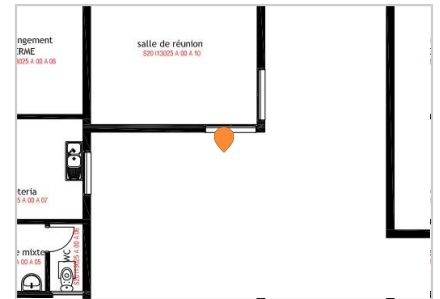

### Photos

● **#40 - Châssis aluminium 150 x 210 - Allège fixe - Coulissant 2 vantaux**

En programmation | - - | MENUISERIE EXTERIEURE

Plan: S20 - I13025 - Maison de la nature

Étiquettes: #chassis\_bois+\_projection\_pzf, #sécurité\_octobre\_2025