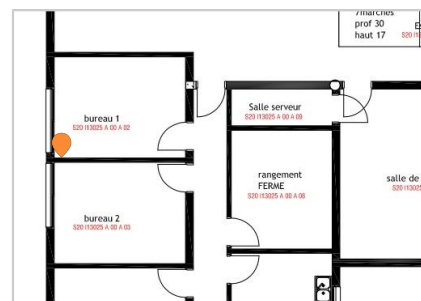

## ● #35 - 2 châssis coulissants 2 x 190 x 110

En programmation | - - | MENUISERIE EXTERIEURE

Plan: S20 - I13025 - Maison de la nature

Étiquettes: #sécurisation\_octobre\_2025