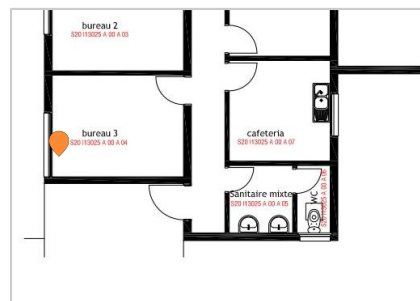

Liste de contrôle

- ☐ F&P barreaudage (@)

#39 - Châssis coulissant 130 x 70 - posé au nu extérieur

En programmation | - - | MENUISERIE EXTERIEURE
Plan: S20 - I13025 - Maison de la nature
Étiquettes: #sécurisation_octobre_2025