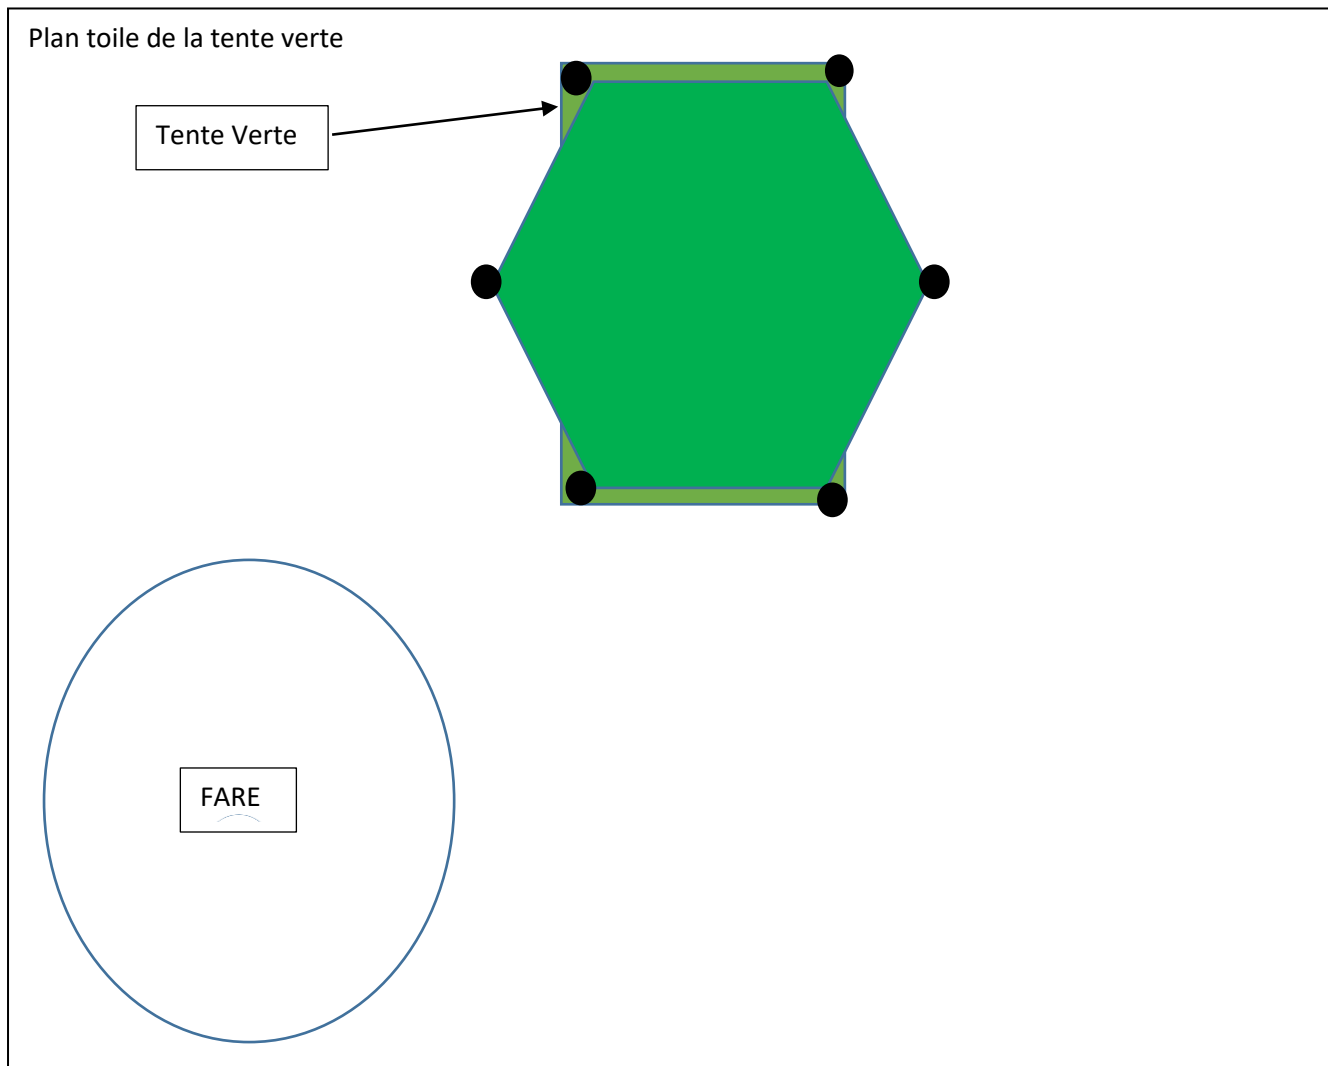

3 toiles ombrières étanches couleur olive au niveau des dortoirs

Toiles ombrières étanches DRI-Z couleur olive haut de gamme traitées U.V.R, 280gr/m². Câblées inox Ø5mm tout le pourtour avec sangle de renfort + 4 anneaux inox aux points d'attaches + système de glissière alu sur les 12m de long en façade + 3 potences murales + 2 tendeurs par toile + 1 tendeur filin dortoir cycliste, avec les mesures suivantes :

- N° A : 6.80 x 1.45 x 2.60 x 2.44 x 6.23 x 2.81 x 2.90 m.

Toile N°B pvc imperméable, SATTLER haut de gamme traitée U.V.R, de couleur beige, 670 gr/m. Câblée inox diam. 5 mm sur tout le pourtour, avec sangle de renfort + 7 anneaux inox aux points d'attache, 4 platines haubanage avec tondeurs , accastillage (2 tondeurs , manilles, eye-bolt), avec les mesures suivantes :

- N° B : surface 38.25m²

1 toile PVC couleur verte située au-dessus de la tente verte de la plaine

Toile imperméable SATTLER haut de gamme traitée U.V.R, de couleur verte (ral 646), 670 gr/m. Câblée inox diam. 4 mm sur tout le pourtour, avec sangle de renfort + 6 anneaux inox aux points d'attache, 3 platines haubanage, 4 Platines avec tiges filetées, accastillage (6 tendeurs ●, / manilles, eye-bolt). Installation avec 2 poteaux ronds galva 5", peints, scellés béton 8x080x80 cm bouchonné en partie haute. Toile aux mesure de :

- 4.53 x 4.52 x 6.40 x 4.60 x 4.46 x 6.40 m

1 toile ombrière étanche couleur bordeaux située entre la salle de classe et le sanitaire collectif

Toile ombrière étanche DRI-Z couleur bordeaux, 10 points d'attaches avec le côté salle de classe « un point haut » ● au point d'attache du milieu, 3 tendeurs ● avec les dimensions de :