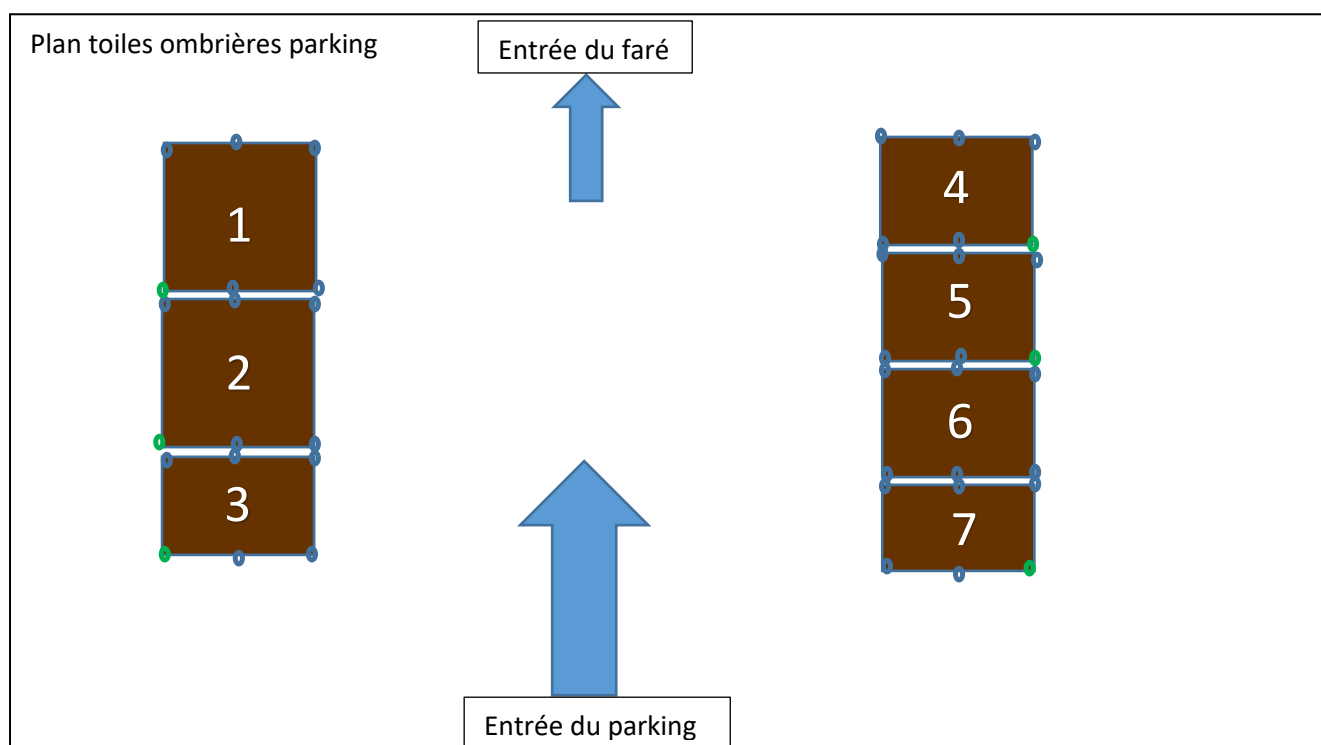

Annexe n°1- Descriptif des 19 toiles ombrières tendues au centre d'accueil de Poé

7 toiles ombrières couleur chocolat situées au niveau du parking

Toiles ombrières poly fx haut de gamme traitée U.V, de couleur chocolat, 240 gr/m², en forme vrillée. Câblées inox sur tout le pourtour, avec sangle de renfort + 6 anneaux inox aux points d'attaches + 1 tendeur par toile ● , avec les dimensions suivantes :

- N°1 5.32 x 5.62 x 5.33 x 5.57 m,
- N°2 5.33 x 5.63 x 5.32 x 5.58 m,
- N°3 5.33 x 2.77 x 5.34 x 2.79 m,
- N°4 5.34 x 5.61 x 5.33 x 5.57 m,
- N°5 5.34 x 5.61 x 5.33 x 5.56 m,
- N°6 5.36 x 5.57 x 5.34 x 5.59 m,
- N°7 5.33 x 2.87 x 5.34 x 2.70 m,

3 toiles ombrières étanches couleur olive au niveau des dortoirs

Toiles ombrières étanches DRI-Z couleur olive haut de gamme traitées U.V.R, 280gr/m². Câblées inox Ø5mm tout le pourtour avec sangle de renfort + 4 anneaux inox aux points d'attaches + système de glissière alu sur les 12m de long en façade + 3 potences murales + 2 tendeurs par toile + 1 tendeur filin dortoir cycliste, avec les mesures suivantes :

- dortoir matelot : 4.27 x 3.74 x 3.13 x 4.36 x 4.89 x 3.13m
- dortoir cycliste : 7.22 x 3.13 x 4.03 x 4.17 x 3.08m
- dortoir cavalier : 7.86 x 3.13 x 4.42 x 4.86 x 3.17m

2 toiles PVC couleur beige situées au niveau de l'espace restauration