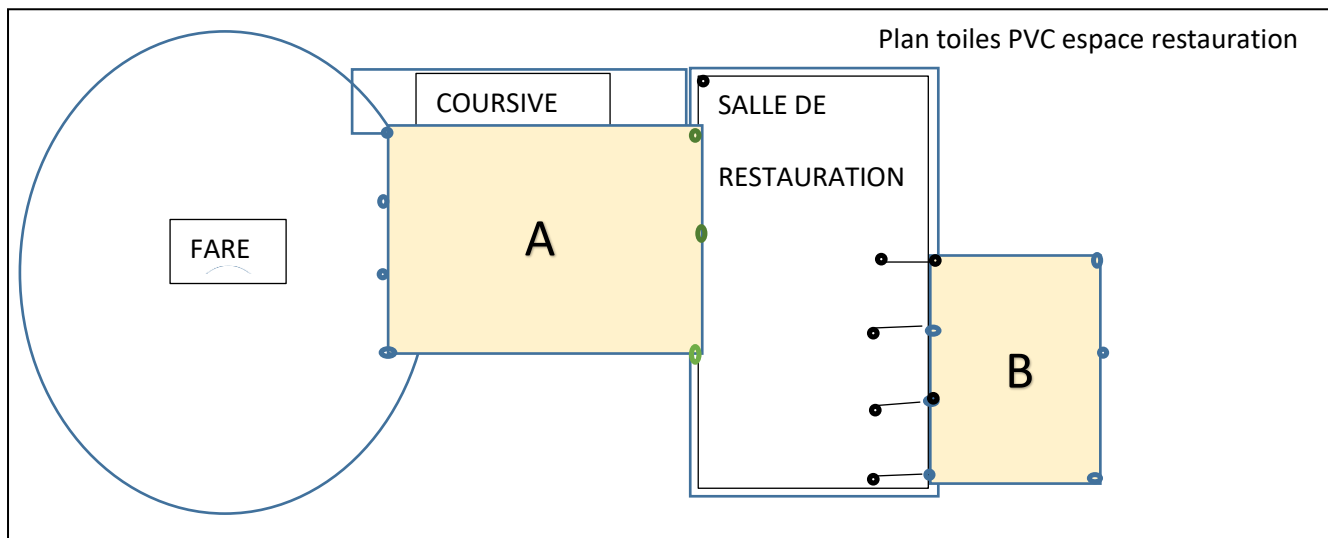

2 toiles PVC couleur beige situées au niveau de l'espace restauration

Toile N°A pvc imperméable, SATTLER haut de gamme traitée U.V.R, de couleur beige, 670 gr/m. Câblée inox diam. 5 mm sur tout le pourtour, avec sangle de renfort + 7 anneaux inox aux points d'attache, 3 platines haubanage, 4 platines avec tiges filetées, accastillage (3 tondeurs , manilles, eye-bolt), avec les mesures suivantes :

- N° A : 6.80 x 1.45 x 2.60 x 2.44 x 6.23 x 2.81 x 2.90 m.

Toile N°B pvc imperméable, SATTLER haut de gamme traitée U.V.R, de couleur beige, 670 gr/m. Câblée inox diam. 5 mm sur tout le pourtour, avec sangle de renfort + 7 anneaux inox aux points d'attache, 4 platines haubanage avec tondeurs , accastillage (2 tondeurs , manilles, eye-bolt), avec les mesures suivantes :

- N° B : surface 38.25m²