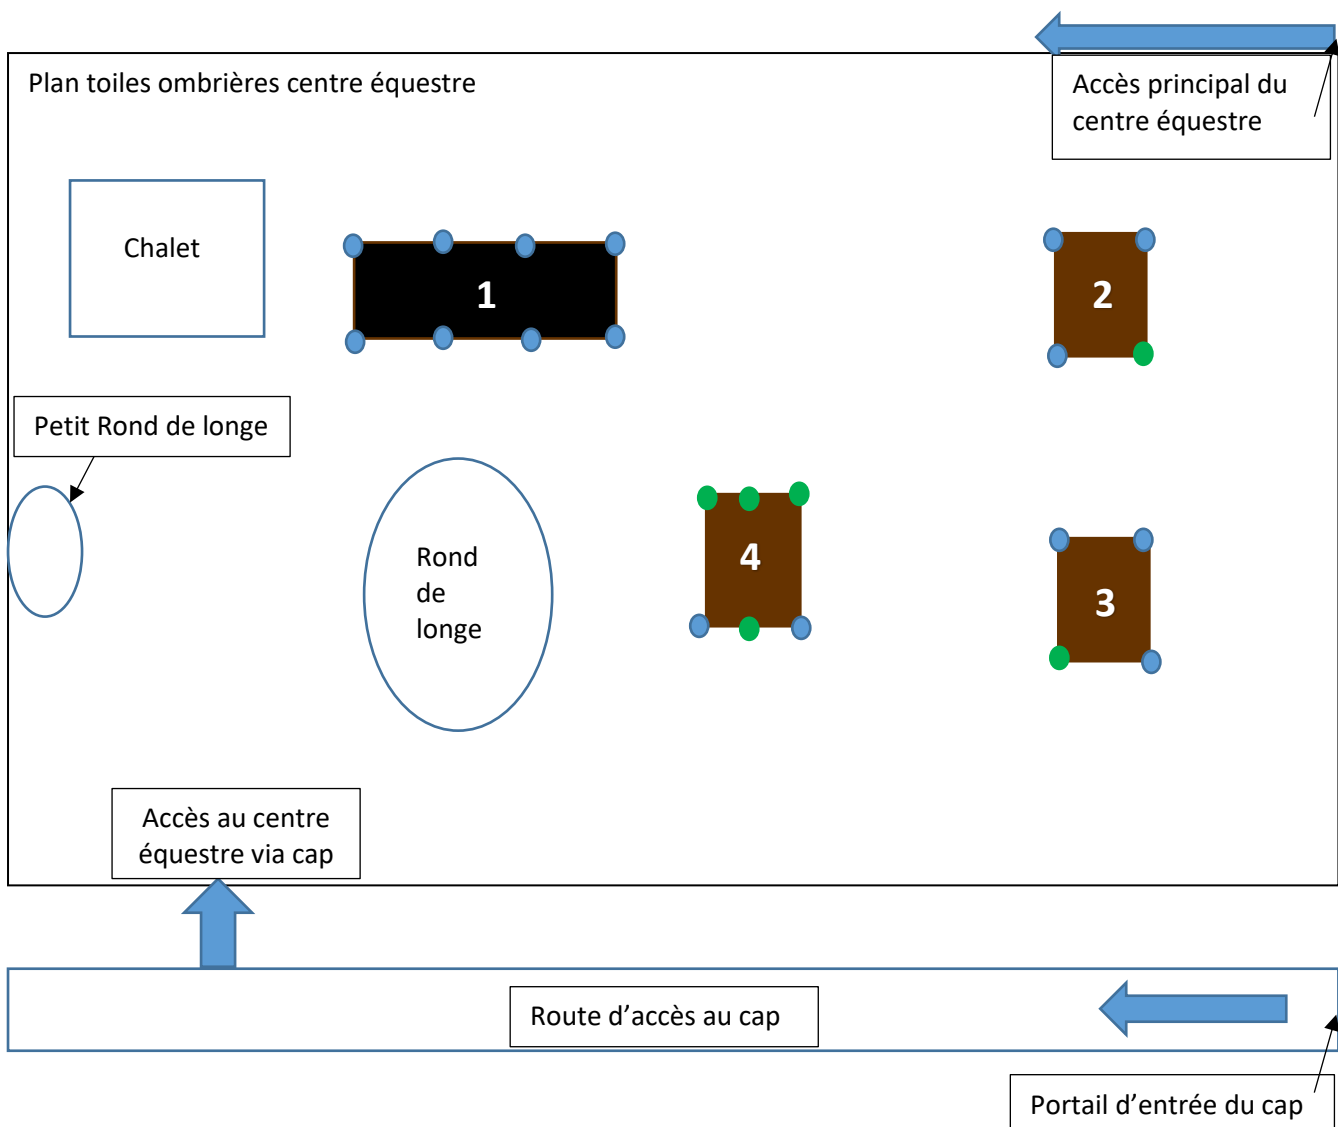

4 toiles ombrières couleur chocolat et noire situées au centre équestre

1 toile ombrière de type polyfab haut de gamme traitée U.V, de couleur noire, en forme vrillée, 330 gr/m². Câblée inox sur tout le pourtour, avec sangle de renfort + 8 anneaux inox aux points d'attache + 8 tendeurs ●, selon les dimensions de :

- N°1 (stalles) : 7.50 x 5.07 x 7.55 x 8.65 x 7.53 x 5.07 x 7.56 x 8.60m

2 toiles ombrières de type polyfab haut de gamme traitée U.V, de couleur chocolat, en forme vrillée, 240 gr/m². Câblées inox sur tout le pourtour, avec sangle de renfort + 4 anneaux inox aux points d'attache + 3 tendeurs chacune ●, aux dimensions suivantes de :

- N°2 : 8.39 X 8.62 X 8.55 X 8.39 m
- N°3 : 8.27 x 7.06 x 8.74 x 6.97 m

1 toile ombrière de type polyfab haut de gamme traitée U.V, de couleur chocolat, en forme vrillée, 240 gr/m². Câblées inox sur tout le pourtour, avec sangle de renfort + 6 anneaux inox aux points d'attache + 2 tendeurs ●, aux dimensions suivantes de :

- N°4 : 8.55 X 8.31 X 8.42 X 8.44 m