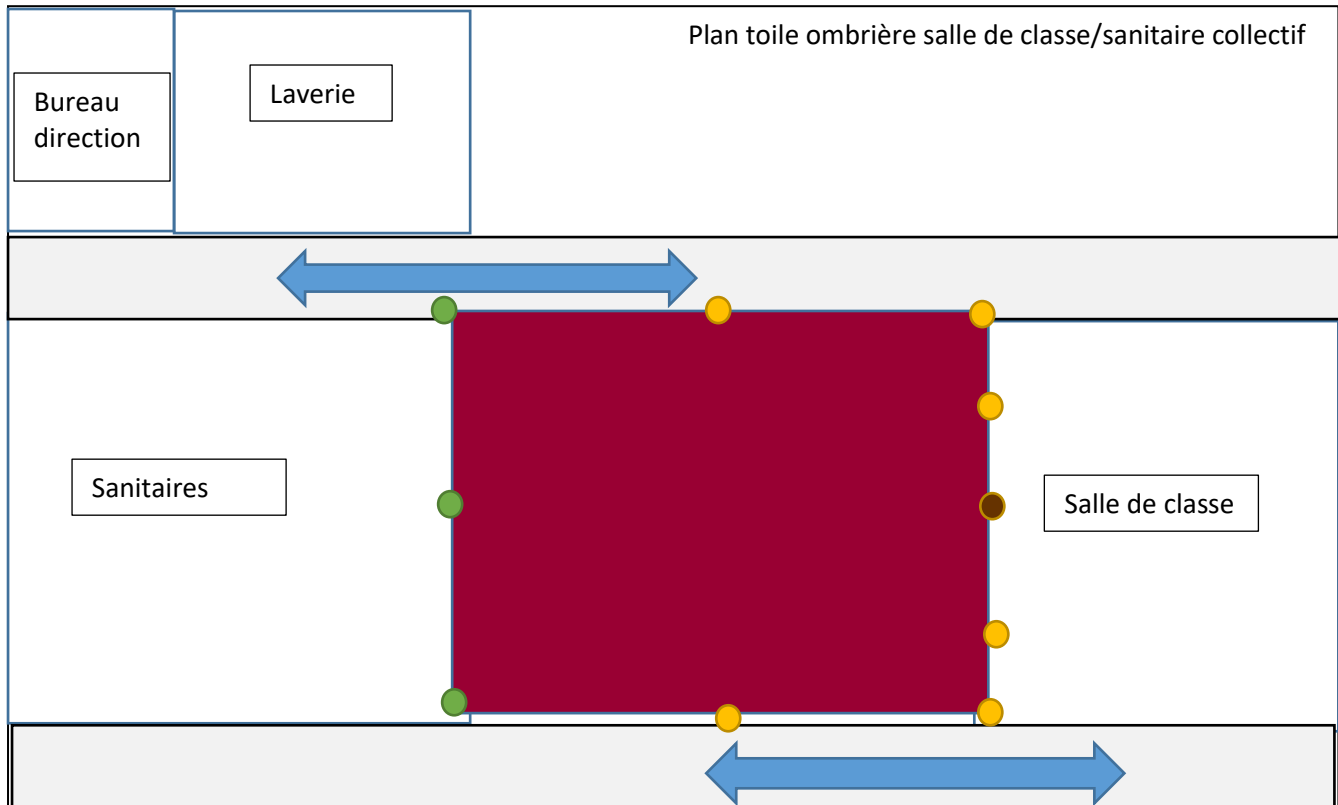

1 toile ombrière étanche couleur bordeaux située entre la salle de classe et le sanitaire collectif

Toile ombrière étanche DRI-Z couleur bordeaux, 10 points d'attaches avec le côté salle de classe « un point haut » ● au point d'attache du milieu, 3 tendeurs ● avec les dimensions de :

- Surface de 29,2 m²