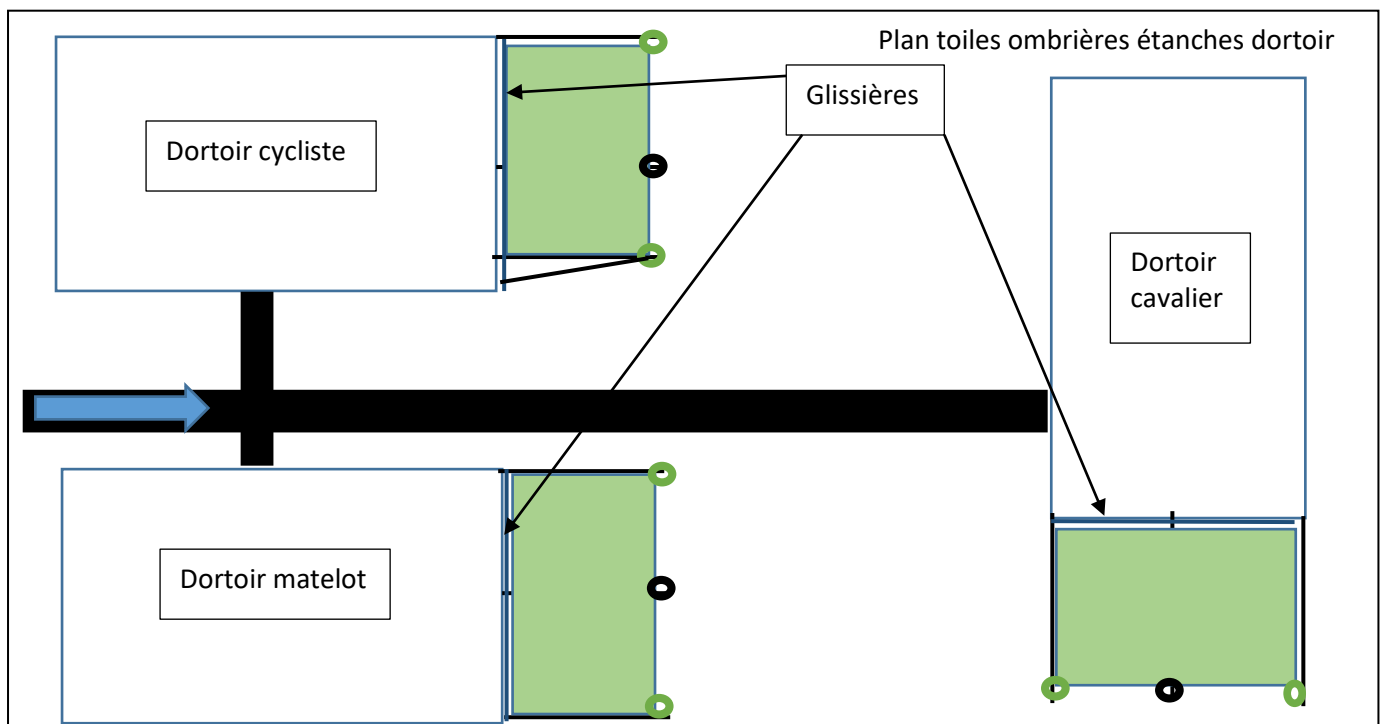

3 toiles ombrières étanches couleur olive au niveau des dortoirs

Toiles ombrières étanches DRI-Z couleur olive haut de gamme traitées U.V.R, 280gr/m². Câblées inox Ø5mm tout le pourtour avec sangle de renfort + 4 anneaux inox aux points d'attaches + système de glissière alu sur les 12m de long en façade + 3 potences murales + 2 tendeurs par toile + 1 tendeur filin dortoir cycliste, avec les mesures suivantes :

- dortoir matelot : 4.27 x 3.74 x 3.13 x 4.36 x 4.89 x 3.13m
- dortoir cycliste : 7.22 x 3.13 x 4.03 x 4.17 x 3.08m
- dortoir cavalier : 7.86 x 3.13 x 4.42 x 4.86 x 3.17m